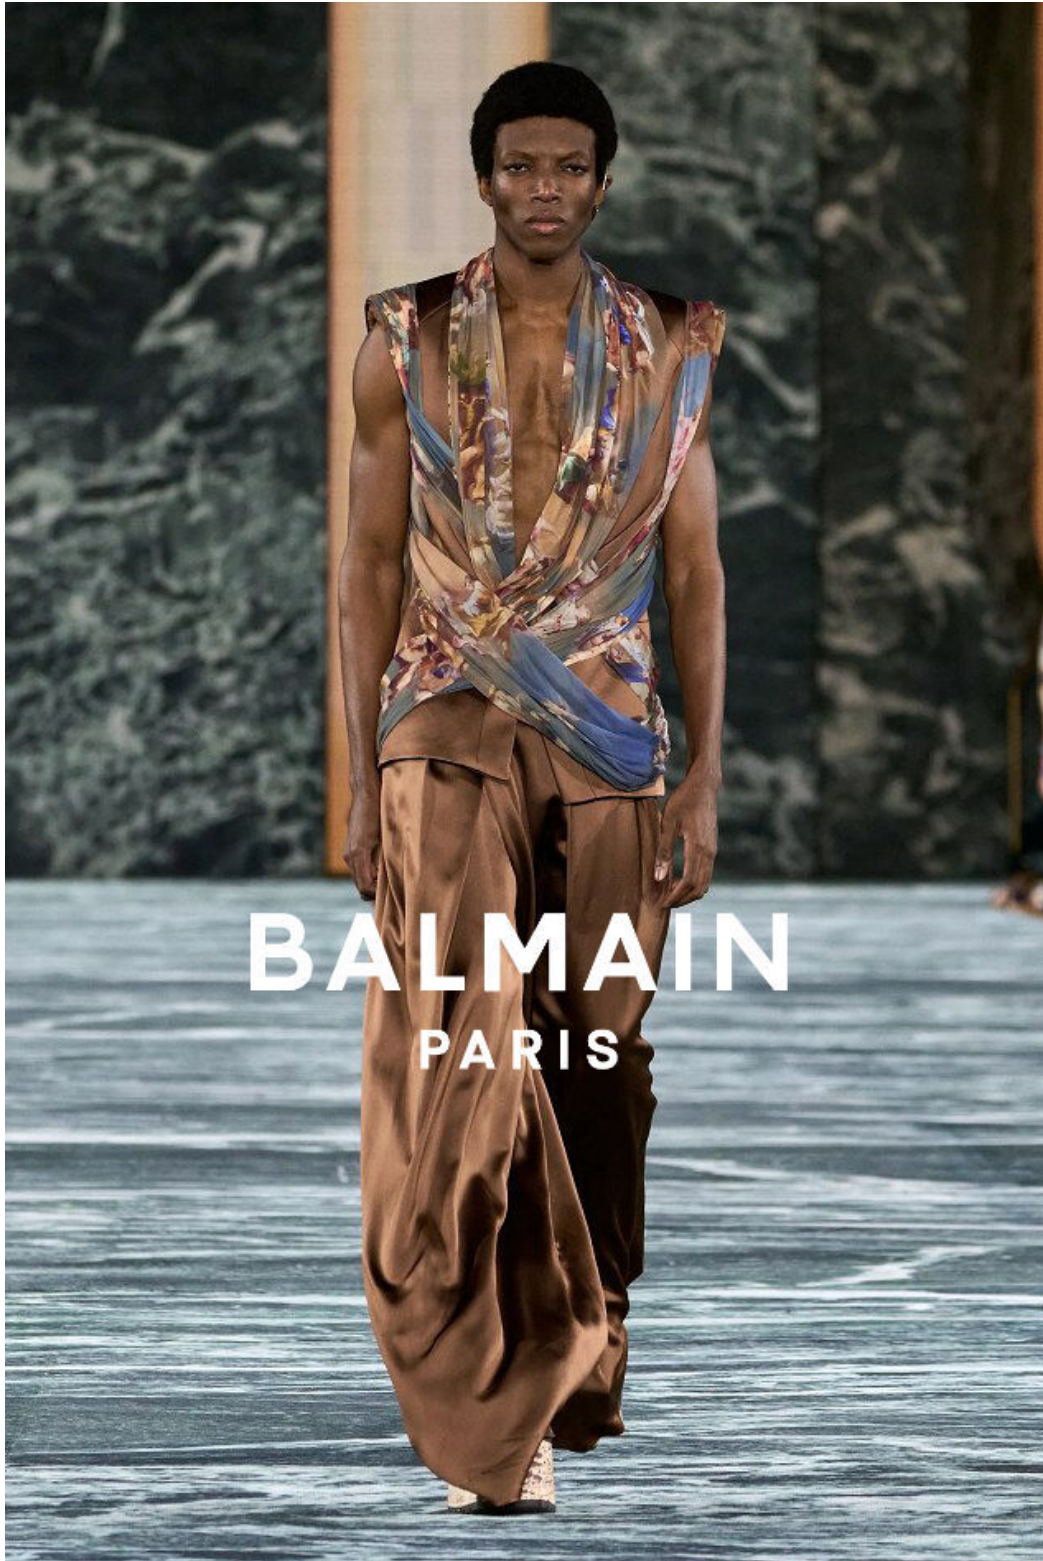

JEAN-LUC JOSEPH

height 6'2" · bust 37.5" · waist 29.5" · hips 35.5" · suit 48
shoes size 45 EU/13.5 US/9.5 UK · hair black · eyes brown