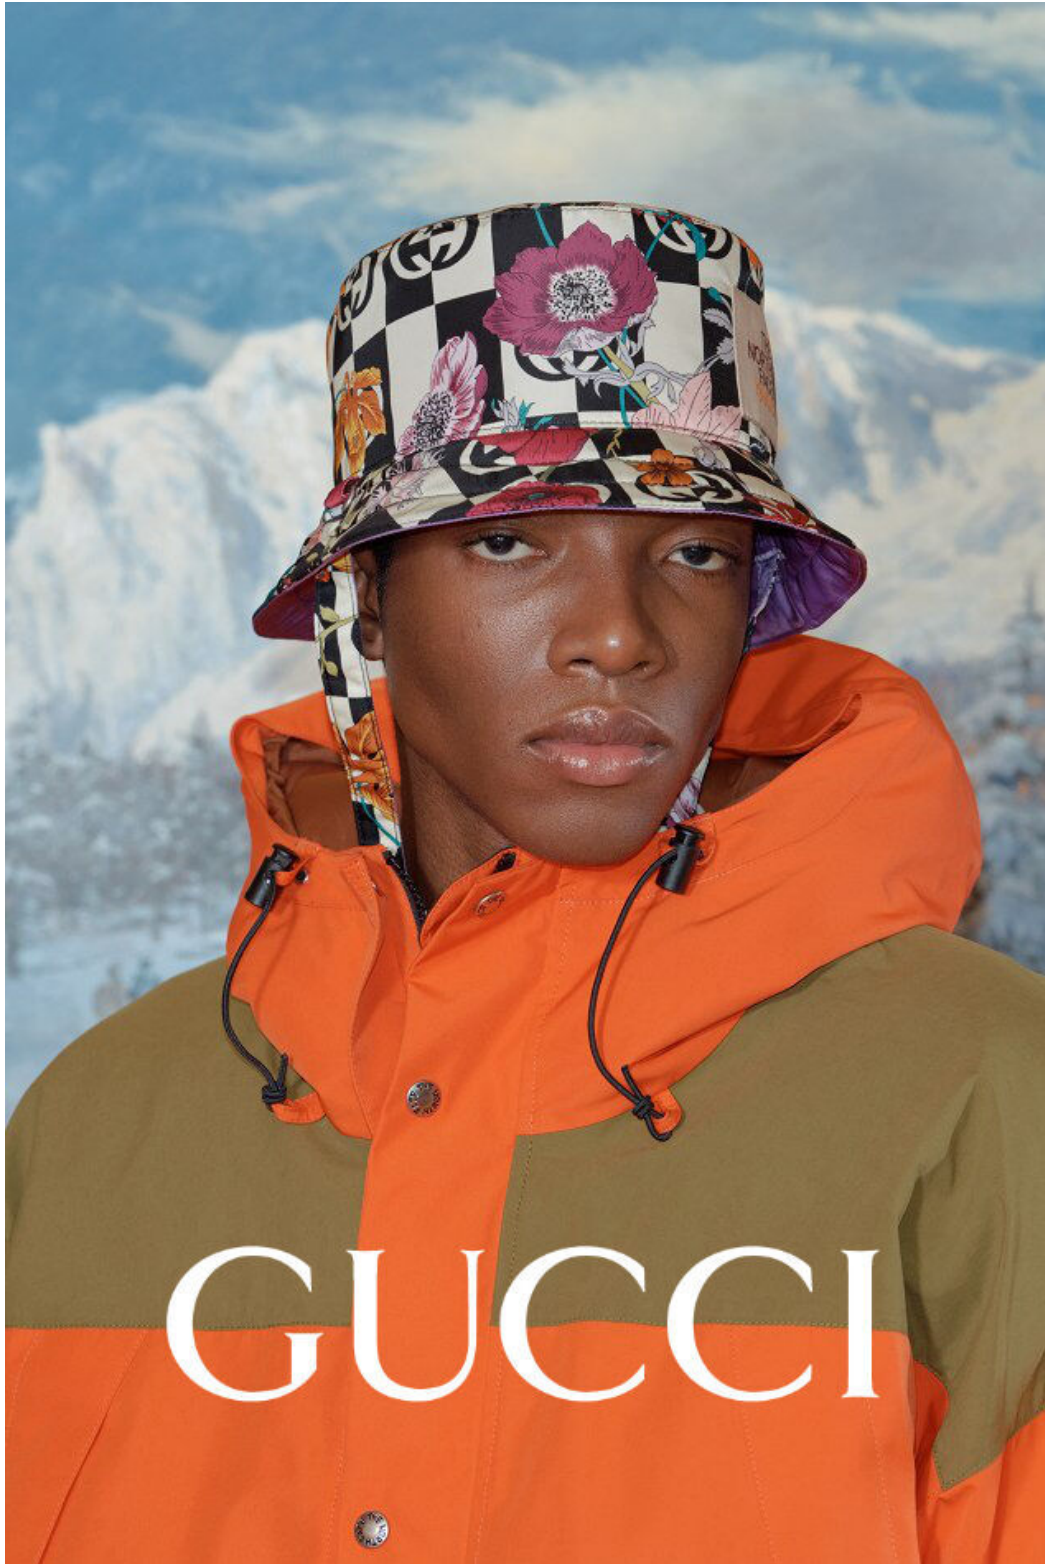

JEAN-LUC JOSEPH

height 6'2" · bust 37.5" · waist 29.5" · hips 35.5" · suit 48
shoes size 45 EU/13.5 US/9.5 UK · hair black · eyes brown